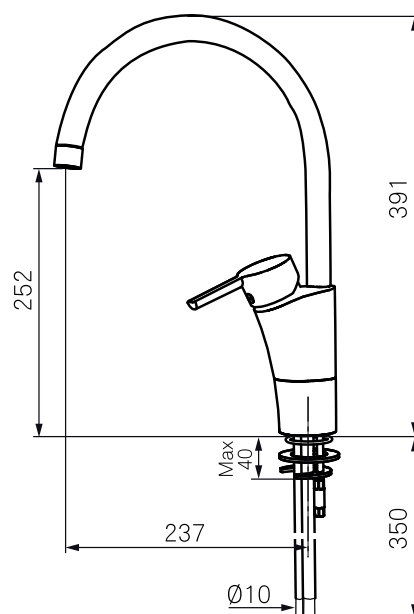

- ESS (Energisparsystem)
- Mjukstängning med keramisk tätning
- Omställbar flödesbegränsning och temperaturspär
- Eco (Energi- och vattenbesparande strålsamlare **9 l/min**)
- Flexibla anslutningsrör i metallomspunnen Soft PEX<sup>®</sup>
- Svängbar pip 60°, 85°, **110°** eller 360°
- Godkänd av reumatikerförbundet
- Lead Free (blyfri)
- Hålmått Ø32-37 mm